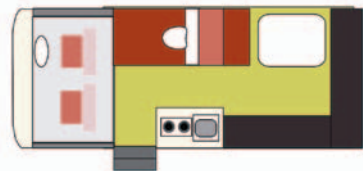

Maui Campers

Maui 2 ST

tweepersoonscamper met douche en toilet op een Mercedes onderstel

De nieuwe tweepersoonscamper op een Mercedes Sprinter onderstel in een compact formaat en comfortabel ingericht. Voor 2 volwassenen.

Beschrijving voertuig

- 2 zitplaatsen (met veiligheidsgordels) in de cabine
- 2.2 l diesel, 5 versnellingen
- stuurbevestiging, centraal slot
- ABS, airbags voor chauffeur en passagier.
- 80 l dieseltank, brandstofverbruik 10 l/100 km
- lengte 5,00 m, breedte 1,90 m, hoogte 2,80 m, binnenhoogte 1,80 m

Bedden

- zithoek in de achterkant, om te bouwen tot een groot tweepersoonsbed: 2,00 m x 1,70 m

Maui 2 ST: dag/nacht-Layout

Maui 4 STL

vierpersoonscamper met douche en toilet op een Mercedes onderstel

Een camper op een Mercedes onderstel. Ruim, luxe en ideaal voor 2-3 personen, maximaal 4 volwassenen.